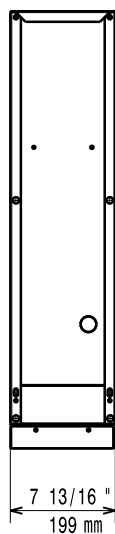

## Modular Cooking 900XP Stängt underskåp, 200 mm, rostfritt

Produkt # \_\_\_\_\_

Modell # \_\_\_\_\_

Namn # \_\_\_\_\_

SIS # \_\_\_\_\_

AIA # \_\_\_\_\_

391220 (E9BANB00C0)

Stängt underskåp, 200 mm,  
rostfritt.

### Huvudfunktioner

- Enheten kan lätt installeras under andra XP 900-bänkmödel.
- Enheten levereras med justerbara (50 mm anpassningsbart område) fötter i AISI304 rostfritt stål.

### Övriga Tillbehör

- Fotsats PNC 206136
- Frontsockelplåt för installation på betongsockel, 200 mm PNC 206146
- Frontsockelplåt för installation på betongsockel, 400 mm PNC 206147
- Frontsockelplåt för installation på betongsockel, 800 mm PNC 206148
- Frontsockelplåt för installation på betongsockel, 1000 mm PNC 206150
- Frontsockelplåt för installation på betongsockel, 1200 mm PNC 206151
- Frontsockelplåt för installation på betongsockel, 1600 mm PNC 206152
- SOCKELPLÅTAR, 2 ST,RFR, SIDOR PNC 206157
- Frontsockelplåt, rostfri, 200 mm PNC 206174
- Frontsockelplåt, rostfri, 400 mm PNC 206175
- Frontsockelplåt, rostfri, 800 mm PNC 206176
- Frontsockelplåt, rostfri, 1000 mm PNC 206177
- Frontsockelplåt, rostfri, 1200 mm PNC 206178
- Frontsockelplåt, rostfri, 1600 mm PNC 206179
- 4 fötter för installation på cementsockel PNC 206210
- - NOT TRANSLATED - PNC 206335
- 2 st sidopaneler höjd 700 djup 900mm PNC 216134

Front

Sida

Topp

**Viktig information**

Yttermått, bredd 391220 (E9BANB00C0)	200 mm
Yttermått, djup	900 mm
Yttermått, höjd	600 mm
Nettovikt:	14 kg