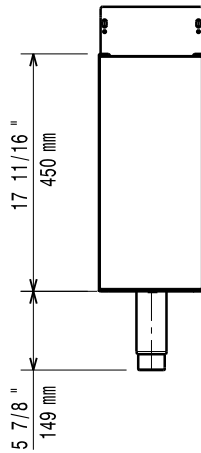

### Kort specifikation

**Pos.** \_\_\_\_\_

Installeras med 900 bänkmödel. Enheten utformad helt i rostfritt stål.  
Levereras med 150 mm höga fötter, justerbara.

### Huvudfunktioner

- Enheten kan lätt installeras under andra XP 900-bänkmödel.
- Enheten levereras med justerbara (50 mm anpassningsbart område) fötter i AISI304 rostfritt stål.

Front

Sida

Topp

**Viktig information**

Yttermått, bredd 391220 (E9BANB00C0)	200 mm
Yttermått, djup	900 mm
Yttermått, höjd	600 mm
Nettovikt:	14 kg