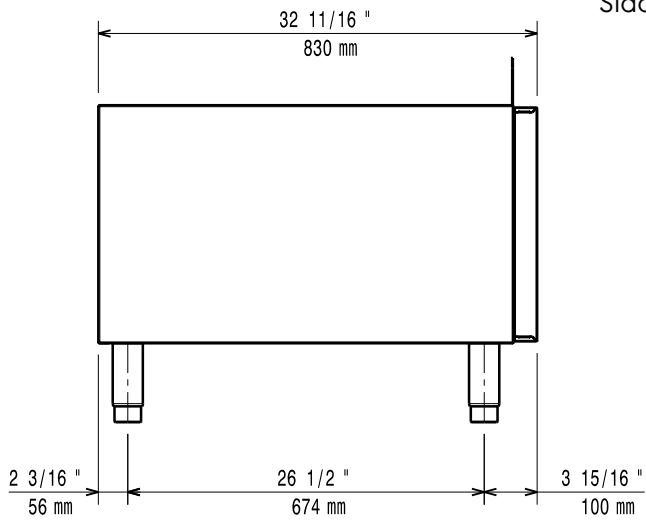

### Kort specifikation

**Pos.** \_\_\_\_\_

Installeras med 900 bänkmödel. Enheten utformad helt i rostfritt stål.  
Levereras med 150 mm höga fötter, justerbara.

Front

Sida

Topp

**Viktig information**

Yttermått, bredd 391220 (E9BANB00C0)	200 mm
Yttermått, djup	900 mm
Yttermått, höjd	600 mm
Nettovikt:	14 kg